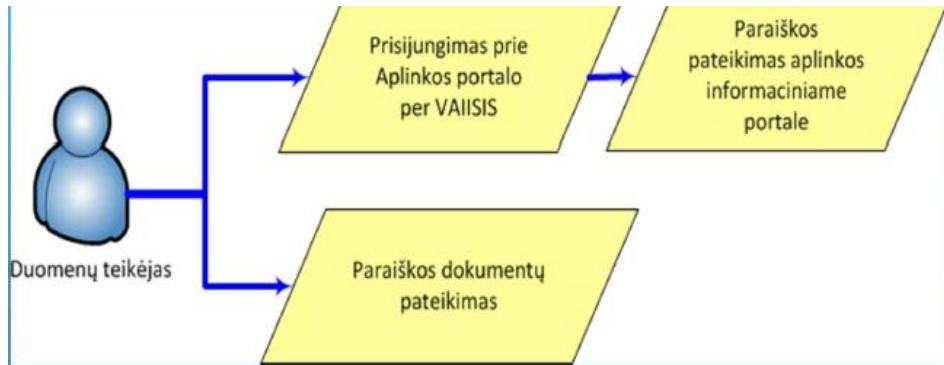

## 1. Ūkio subjekto atstovo duomenų teikimui užregistravimas AIVIKS sistemoje

## 2. Duomenų ir informacijos teikimas IS AIVIKS

The screenshot shows the "Duomenų teikimas" (Data submission) page on the "aplinka" website. The browser address bar shows "https://aplinka.lt/web/duomeniu-teikimas". The page header includes the "aplinka" logo and navigation links: "English version", "Žemėlapis", "Duomenys", "Duomenų teikimas" (circled in red with a '1'), and "Prisijungti". Below the header is a search bar with "Paieška" and "GEMET paieška" buttons. A main navigation bar contains links for "Test", "Gyvoji gamta", "Aplinkosaugos priemonės", "Atliekos", "Kraštovaizdis", "Cheminės medžiagos", "Vanduo", "Oras", and "Pradžia". The main content area is titled "Duomenų teikimas" with a sub-link "Teikti paraišką". Below this is the heading "Kaip teikti duomenis" (How to submit data). The text below reads: "Norėdami teikti duomenis, pirmiausia privalote pateikti paraišką. Tą galite padaryti puslapyje 'Teikti paraišką'." (To submit data, you must first submit an application. You can do this on the 'Teikti paraišką' page.) The link "Teikti paraišką" is circled in red with a '2'. The footer contains the text "© Atgal".