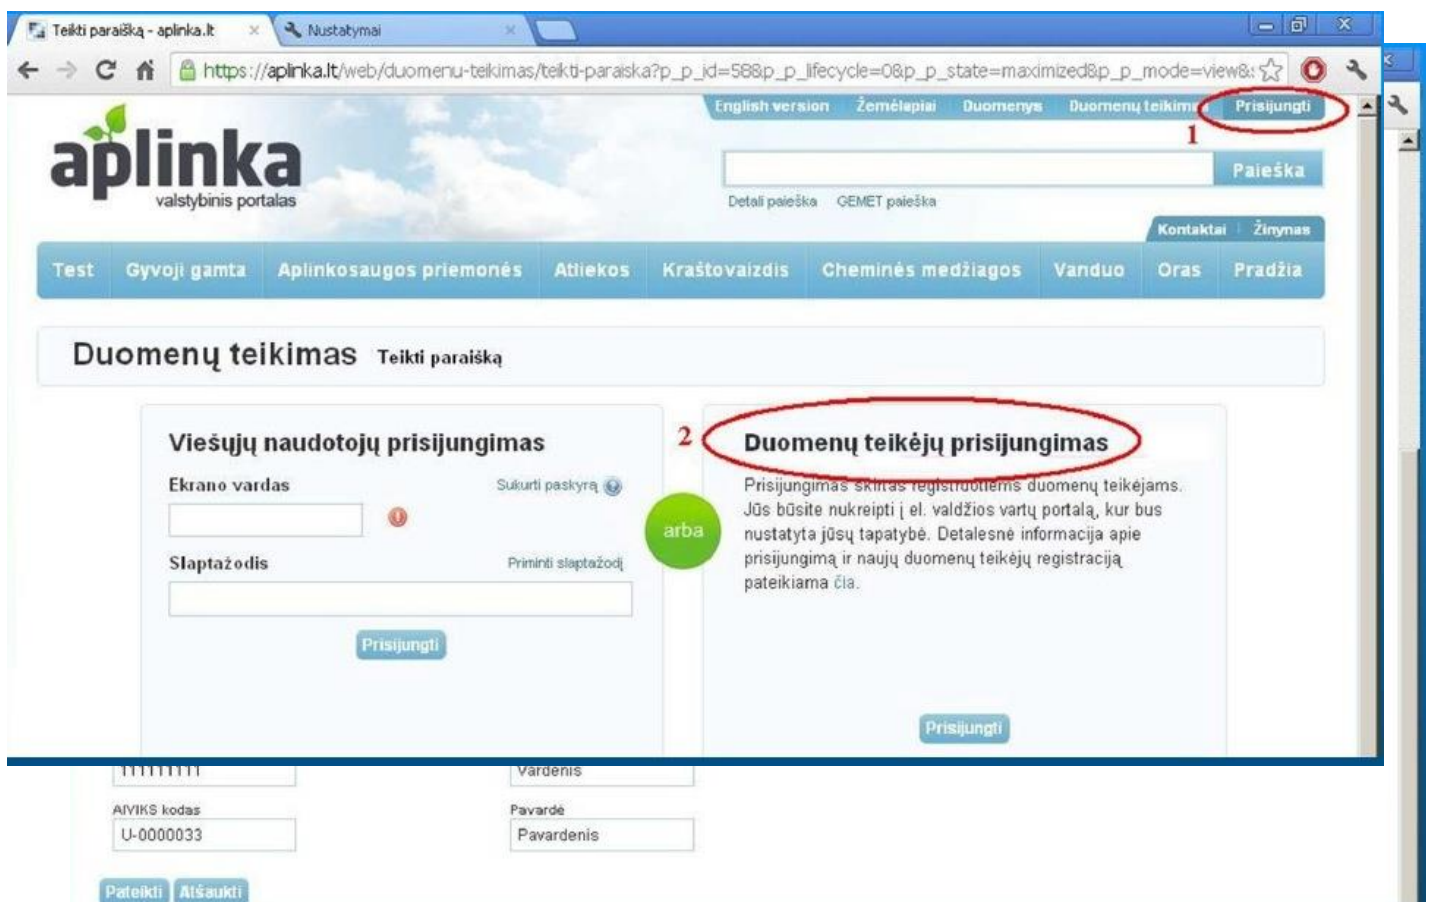

## 1. Ūkio subjekto atstovo duomenų teikimui užregistravimas AIVIKS sistemoje

## 2. Duomenų ir informacijos teikimas IS AIVIKS

The screenshot shows the "Duomenų teikimas" (Data submission) page on the "aplinka" website. The browser address bar shows "https://aplinka.lt/web/duomeniu-teikimas". The page header includes the "aplinka" logo and navigation links: "English version", "Žemėlapis", "Duomenys", "Duomenų teikimas" (circled in red with a '1'), and "Prisijungti". Below the header is a search bar with "Paieška" and "GEMET paieška" buttons. A main navigation bar contains links for "Test", "Gyvoji gamta", "Aplinkosaugos priemonės", "Atliekos", "Kraštovaizdis", "Cheminės medžiagos", "Vanduo", "Oras", and "Pradžia". The main content area is titled "Duomenų teikimas" with a sub-link "Teikti paraišką". Below this is the heading "Kaip teikti duomenis" (How to submit data). The text below reads: "Norėdami teikti duomenis, pirmiausia privalote pateikti paraišką. Tą galite padaryti puslapyje 'Teikti paraišką'." (To submit data, you must first submit an application. You can do this on the 'Teikti paraišką' page.) The link "Teikti paraišką" is circled in red with a '2'. The footer contains the text "© Atgal".